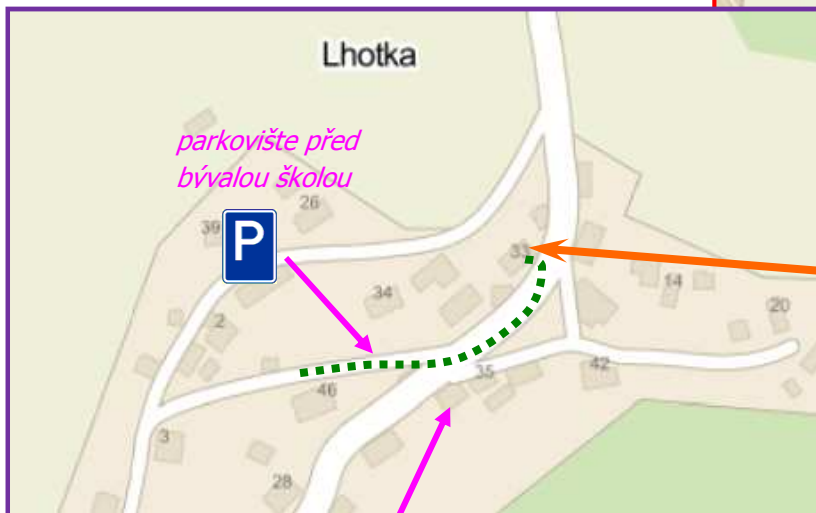

Rejdice,
Kořenov

Zlatá
Olešnice

Plavy, Železný
Brod, Tanvald,
Jablonec n/N

Haratice

GPS souřadnice

Loc: 50°41'26.607"N, 15°20'20.54"E

Ranch 33
Kristýnka

Vysoké nad
Jizerou

Penzion a
restaurace

Bozkov

U Šimonů